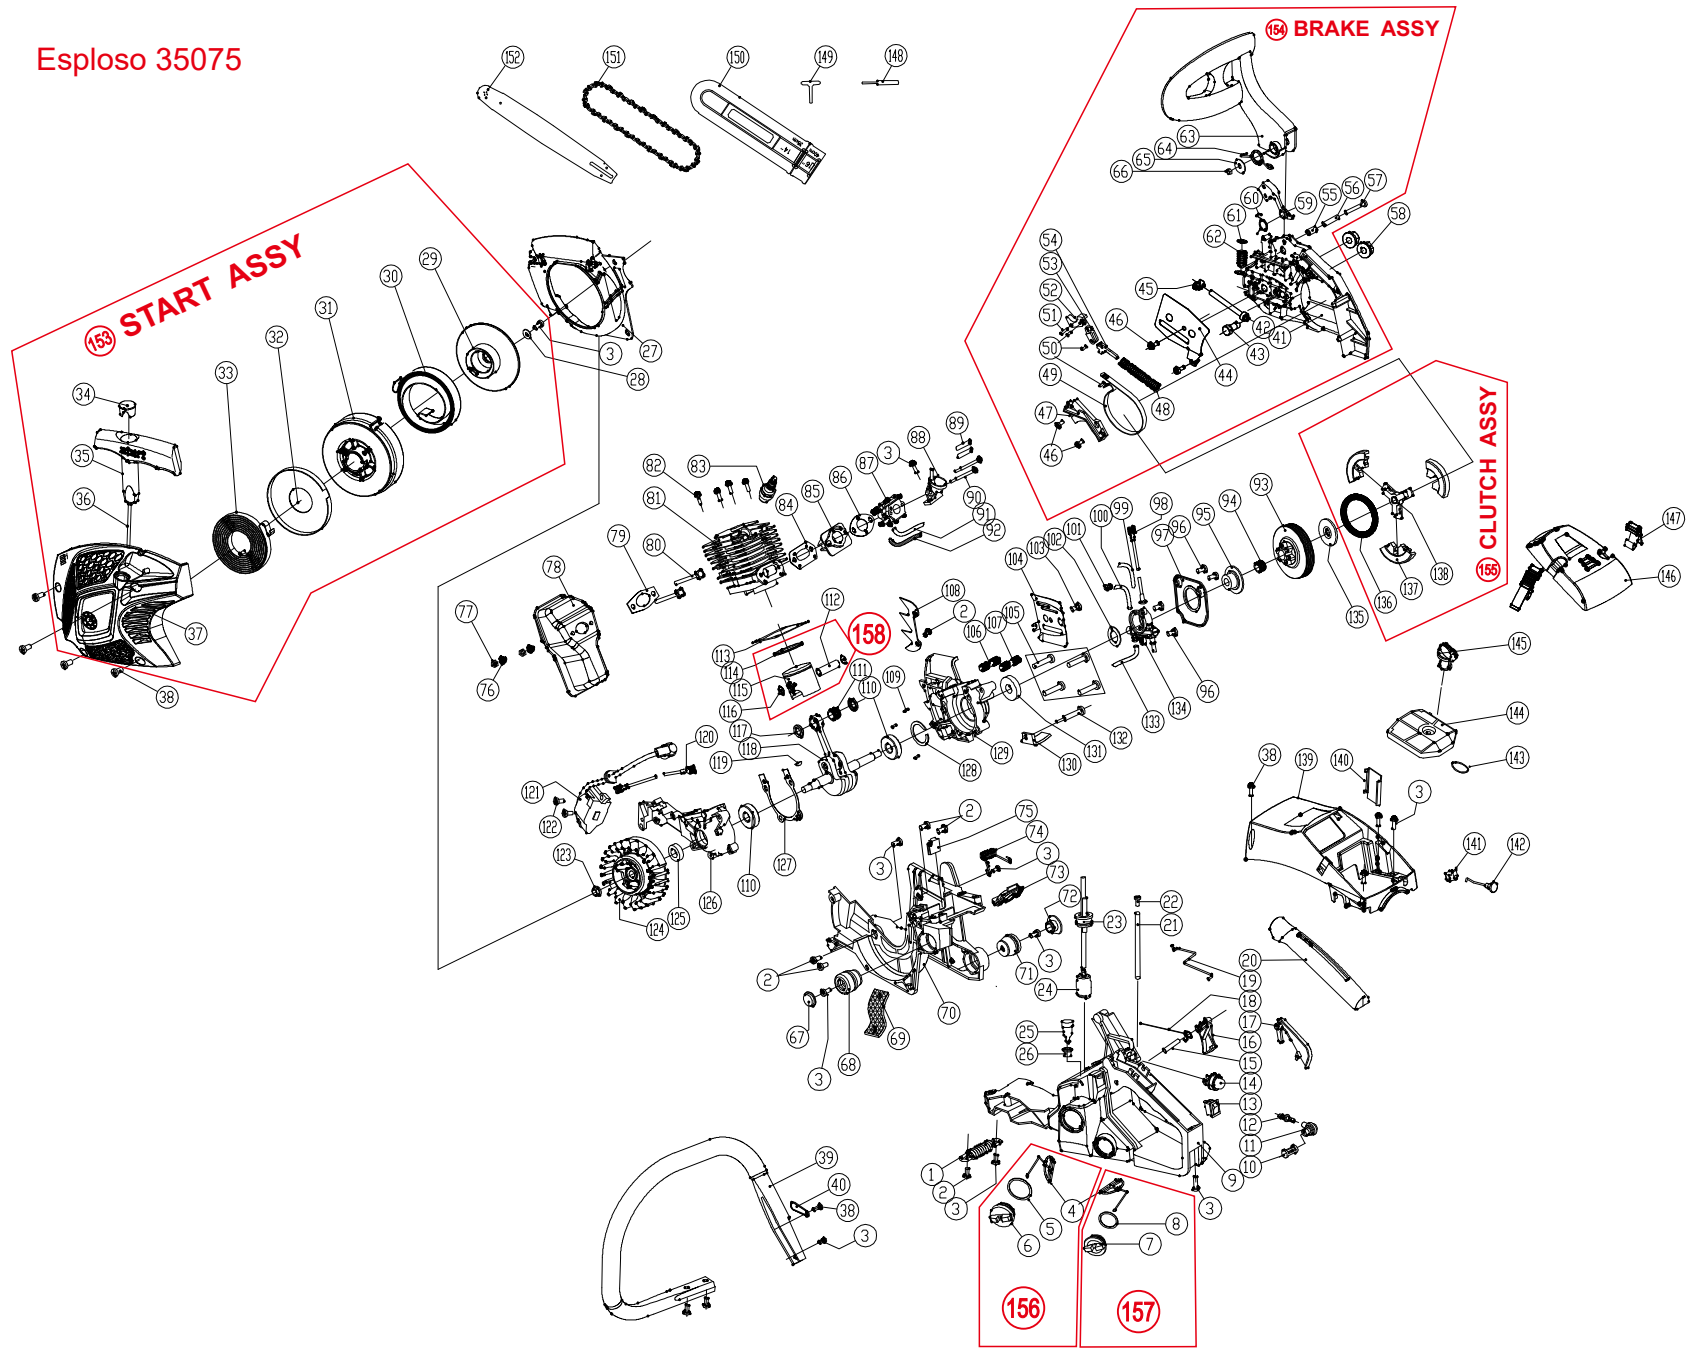

Esploso 35075

RICAMBI DISPONIBILI

Legenda esploso 35075 / CS4100-5

Parte nr.	Codice	Descrizione (ITA)	Description (ENG)	EAN
n/a	95422	Motore completo	Engine	8028815954228
78-79	95403	Marmitta	Muffler	8028815954037
81-111-113-158	95423	Cilindro e pistone completo (kit)	Cylinder and piston (kit)	8028815954235
84-85	93605	Collettore aspirazione	Inlet pipe	8028815936057
121	95405	Bobina	Ignition coil	8028815954051
124	95406	Volano	Flywheel	8028815954068
153	95407	Gruppo avviamento	Starter assy	8028815954075
83	35326	Candela	Spark plug	8028815353267
1	95408	Molla antivibrazione	Antishock spring	8028815954082
68-71	95409	Gommini antivibrazione (kit)	Antishock rubbers (kit)	8028815954099
146	95410	Carter protezione filtro aria	Air filter cover	8028815954105
144	95411	Filtro aria	Air filter	8028815954112
86-87	93503	Carburatore	Carburetor	8028815935036
24	36625	Filtro miscela	Fuel filter	8028815366250
156	96642	Tappo serbatoio carburante	Fuel tank cap	8028815966429
13	96345	Interruttore on/off	Switch on/off	8028815963459
21-91	95413	Tubi carburante (kit)	Fuel pipes	8028815954136
157	96643	Tappo serbatoio olio	Oil tank cap	8028815966436
134	93278	Pompa olio	Oil pump	8028815932783
95-97	95415	Vite senza fine e carter pompa olio	Worm gear and oil pump cover	8028815954150
93	93929	Campana frizione e pignone	Clutch drum	8028815939294
155	93267	Frizione	Clutch	8028815932677
99-100-133	95416	Filtro olio e tubi (kit)	Oil filter and pipes	8028815954167
154	95417	Freno motore	Brake assy	8028815954174
151	95424	Catena di taglio	Saw chain	8028815954242
152	95425	Barra di taglio	Bar	8028815954259
14	93341	Primer	Primer	8028815933414
9-15-16-17-18-19-20	95420	Manico acceleratore e serbatoi	Fuel tank assy	8028815954204
n/a	95421	Borsa	Bag	8028815954211